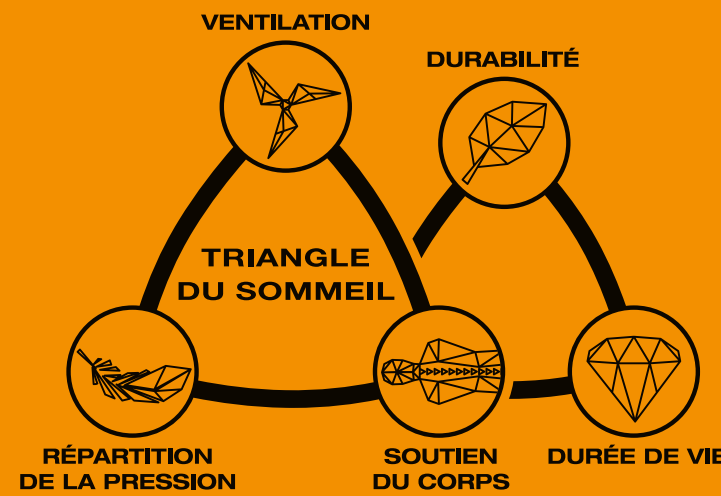

MATÉRIAUX DURABLES

La mousse GELTEX® est fabriquée selon une démarche très respectueuse et responsable vis-à-vis de l'environnement. Beka® cherche la durabilité à chaque étape du processus de production : nous évitons les déchets de fabrication, adaptons des principes de conception écologiques et utilisons même une nouvelle matière révolutionnaire : le CO₂ polyol. Le résultat ?

Jusqu'à 1/7e des matériaux traditionnels à base de pétrole brut ont été remplacés. Nous évitons ainsi des émissions problématiques de CO₂. De plus, nos matelas GELTEX® sont plus facilement recyclables après utilisation. Ils sont également réutilisés dans de nouveaux produits. C'est mieux pour l'environnement. Et pour nous tous.

PLUS LONGUE DURÉE DE VIE

La nouvelle mousse GELTEX® résiste beaucoup mieux à l'humidité, la chaleur et la pression du corps. Le confort des matelas diminue normalement au fil des années, mais grâce à ses caractéristiques le confort de GELTEX® reste constant. Les résultats des recherches de notre laboratoire du sommeil ont clairement démontré que les nouveaux matelas GELTEX® ont une plus longue durée de vie pour une qualité du sommeil constante. Vous pourrez profiter ainsi encore plus longtemps du célèbre confort GELTEX®.

VENTILATION OPTIMALE
JAMAIS TROP CHAUD NI TROP FROID

RÉPARTITION IDÉALE DE LA PRESSION
SUR TOUT LE CORPS

SOUTIEN OPTIMAL DU CORPS
ADAPTÉ À LA POSITION DE SOMMEIL

MATÉRIAUX DURABLES
FABRIQUÉ DANS LE RESPECT DE L'ENVIRONNEMENT

PLUS LONGUE DURÉE DE VIE
MEILLEURE RÉSISTANCE À L'HUMIDITÉ, LA CHALEUR ET LA PRESSION DU CORPS

NOM	HAUTEUR	RESSORTS	COUCHE CONFORT	COUCHE SUPPORT	COUCHE CLIMATISANTE
IMAGINE	23 cm	Pocket 12 cm	-	GELTEX® 3 cm	Matériaux hypoallergéniques
TOUCH	26 cm	Pocket 15 cm	-	GELTEX® 3 cm	Matériaux hypoallergéniques
DREAMER	27 cm	Temporis Pocket 14 cm	GELTEX® 4 cm	GELTEX® 4 cm	Climawatt®
ESCAPE	27 cm	Temporis Pocket 14 cm	GELTEX® 6 cm	GELTEX® 2 cm	Climawatt®
DEDICACE	31 cm	Pocket 2 x 6 cm	GELTEX® 6 cm	GELTEX® 5 cm	Laine/soie/viscose ou Climawatt®
TENDRESSE	31 cm	Temporis Pocket 14 cm Pocket 3 cm	GELTEX® 6 cm	GELTEX® 3 cm	Laine/cachemire/soie ou Climawatt®
TOPPER	8 cm	-	-	GELTEX® 6 cm	Matériaux hypoallergéniques
TOPPER	10 cm	-	GELTEX® 6 cm	GELTEX® 2 cm	Climawatt®

Combinez ces matelas GELTEX® avec un boxspring GELTEX® Beka® : Box Cubic 25, Box Cubic 30 et Box Curve 25. Plus d'infos dans votre point de vente, sur beka.be ou beka-literie.fr.

MATELAS GELTEX®

Beka® cherche toujours à atteindre le plus haut niveau de confort de sommeil. Nos matelas sont ainsi la combinaison des meilleures matières et des technologies de pointe. Tous les matelas GELTEX® de Beka® sont disponibles en confort de couchage medium ou firm.

RESSORTS

RESSORTS POCKET

- ressorts en forme de tonneau
- soutien correct du corps
- ressorts ensachés pour une suspension individuelle
- résilient
- ventilation optimale
- 7 zones ergonomiques de confort

RESSORTS TEMPORIS POCKET

- ressorts en forme de sablier
- combinent un contact doux et agréable à un soutien correct du corps
- ressorts ensachés pour une suspension individuelle
- élasticité unique
- ventilation optimale
- stabilisé par procédé thermique : durable et indéformable
- 7 zones ergonomiques de confort

GELTEX® COUCHE DE CONFORT & COUCHE DE SUPPORT

La nouvelle génération GELTEX® est une nouvelle catégorie de mousse qui peut être utilisée comme couche de confort et de support pour assurer un soutien parfait à chaque type de morphologie.

COUCHE CLIMATISANTE

CLIMAWATT®

- ventilation optimale
- durable
- confortable et doux
- hypoallergénique

LAINES/CACHEMIRE/SOIE

- ventilation optimale
- durable
- confortable et doux
- fibres naturelles